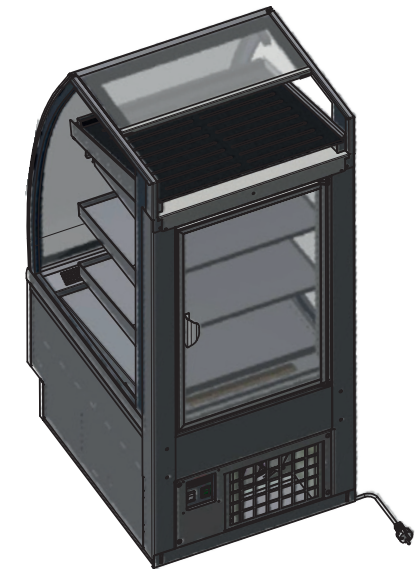

If you are looking for a refrigerated display case:

- ◆ you can choose between a **curved, slanted** or **square** version of the front glass
- ◆ then you choose whether you need a **classic** service version or a **combination consisting** from a refrigerated counter with **neutral** top for bakery products (Bake-off version) or a **self-service** version with a front glass with an opening in the front glass
- ◆ we offer length variants of **60, 90, 120 cm** (see valid price list)

OPERA 600 Bake-off

Délka / Length (mm)	600
Šířka / Width (mm)	750
Výška / Height (mm)	1360
Výstavní plocha / Display area (m ²)	0,67
Rozměry police 1 mm / Shelf dimensions 1 mm	305 x 530
Rozměry police 2 mm / Shelf dimensions 2 mm	370 x 530
Rozměry police 3 mm / Shelf dimensions 3 mm	420 x 530
Rozměry výstavní deska / Display board dimensions (mm)	510 x 520
Hrubá váha / Brutto weight (Kg)	179
Čistá váha / Netto weight (Kg)	159
Teplota / Temperature (°C)	+2/+6
El. příkon / El. power (W)	620
Napětí / Voltage (V/Hz)	240/50
Spotřeba / Consumption (kWh/24h)	6,74
Typ chlazení / Cooling type	ventilated
Chladivo / Cooling gas	

Verze / Versions

Rozměry / Dimensions

Šikmá skla / Slanted glass

Hranatá skla / Square glass

Oblá skla / Curved glass

OPERA 600

OPERA | jedna základna...tolik možností | one base so many options

OPERA 600 Open

OPERA 600 Open

Délka / Length (mm)	600
Šířka / Width (mm)	750
Výška / Height (mm)	1360
Výstavní plocha / Display area (m ²)	0,845
Rozměry police 1 mm / Shelf dimensions 1 mm	305 x 530
Rozměry police 2 mm / Shelf dimensions 2 mm	370 x 530
Rozměry police 3 mm / Shelf dimensions 3 mm	420 x 530
Rozměry výstavní deska / Display board dimensions (mm)	510 x 520
Hrubá váha / Brutto weight (Kg)	162
Čistá váha / Netto weight (Kg)	142
Teplota / Temperature (°C)	+2/+6
El. příkon / El. power (W)	860
Napětí / Voltage (V/Hz)	240/50
Spotřeba / Consumption (kWh/24h)	9,41
Typ chlazení / Cooling type	ventilated
Chladivo / Cooling gas	