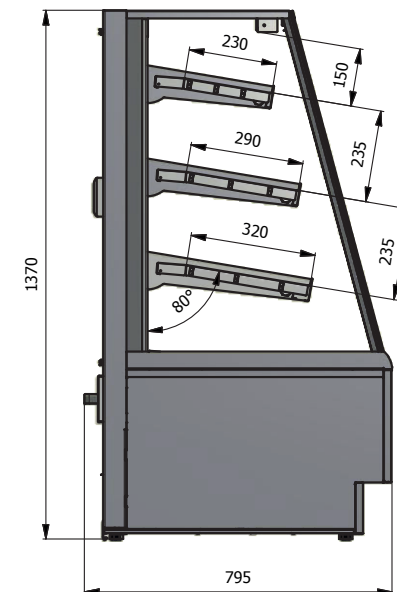

Oblá skla / Curved glass

OPERA | jedna základna...tolik možností | one base so many options