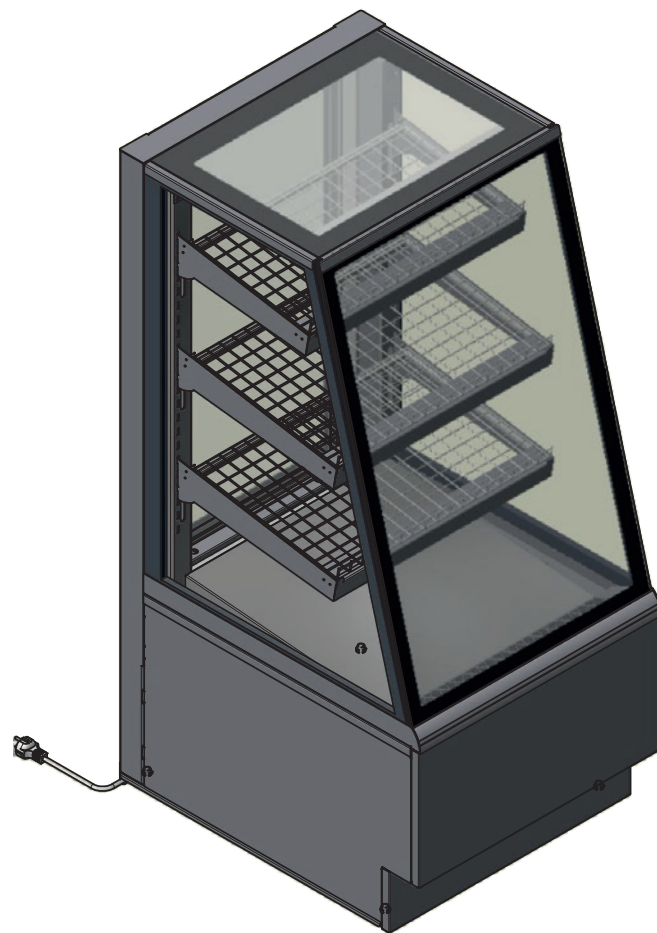

Verze / Versions

Rozměry / Dimensions

Šikmá skla / Slanted glass

Hranatá skla / Square glass

Oblá skla / Curved glass

OPERA 1200

OPERA | jedna základna...tolik možností | one base so many options

OPERA 600 HOT

Verze / Versions

Rozměry / Dimensions

Šikmá skla / Slanted glass

Hranatá skla / Square glass

Oblá skla / Curved glass

OPERA | jedna základna...tolik možností | one base so many options

OPERA 900 HOT

OPERA 900 HOT

Délka / Length (mm)	900
Šířka / Width (mm)	750
Výška / Height (mm)	1360
Výstavní plocha / Display area (m ²)	1,33
Rozměry police 1 mm / Shelf dimensions 1 mm	305 x 830
Rozměry police 2 mm / Shelf dimensions 2 mm	370 x 830
Rozměry police 3 mm / Shelf dimensions 3 mm	420 x 830
Rozměry výstavní deska / Display board dimensions (mm)	810 x 520
Hrubá váha / Brutto weight (Kg)	188
Čistá váha / Netto weight (Kg)	168
Teplota / Temperature (°C)	+20/+80
El. příkon / El. power (W)	3200
Napětí / Voltage (V/Hz)	240/50
Spotřeba / Consumption (kWh/24h)	48
Typ chlazení / Cooling type	-
Chladivo / Cooling gas	-

Verze / Versions

Rozměry / Dimensions

Šikmá skla / Slanted glass

Hranatá skla / Square glass

Oblá skla / Curved glass

OPERA HOT

OPERA | jedna základna...tolik možností | one base so many options

OPERA