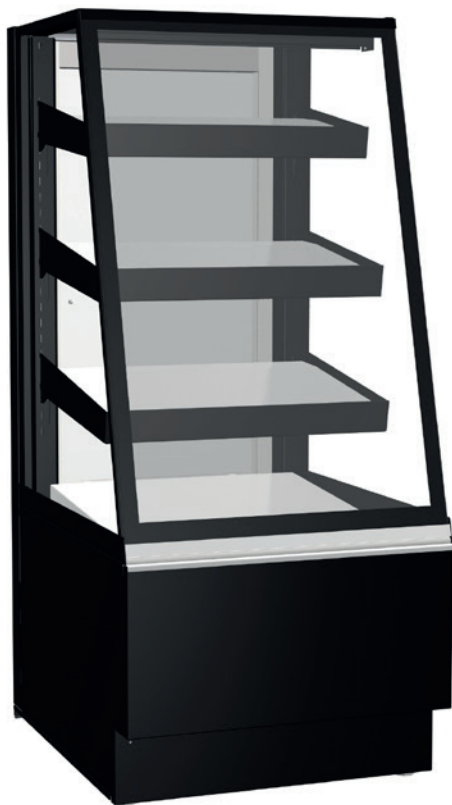

Verze / Versions

Rozměry / Dimensions

Šikmá skla / Slanted glass

Hranatá skla / Square glass

Oblá skla / Curved glass

OPERA 900

OPERA | jedna základna...tolik možností | one base so many options

OPERA 1200 Standard

OPERA 1200 Standard

Délka / Length (mm)	1200
Šířka / Width (mm)	750
Výška / Height (mm)	1360
Výstavní plocha / Display area (m ²)	1,81
Rozměry police 1 mm / Shelf dimensions 1 mm	305 x 1130
Rozměry police 2 mm / Shelf dimensions 2 mm	370 x 1130
Rozměry police 3 mm / Shelf dimensions 3 mm	420 x 1130
Rozměry výstavní deska / Display board dimensions (mm)	1110 x 520
Hrubá váha / Brutto weight (Kg)	-
Čistá váha / Netto weight (Kg)	-
Teplota / Temperature (°C)	+2/+6
El. příkon / El. power (W)	1955
Napětí / Voltage (V/Hz)	240/50
Spotřeba / Consumption (kWh/24h)	11,88
Typ chlazení / Cooling type	ventilated
Chladivo / Cooling gas	

Verze / Versions

Rozměry / Dimensions

Šikmá skla / Slanted glass

Hranatá skla / Square glass

Oblá skla / Curved glass

OPERA 1200

OPERA | jedna základna...tolik možností | one base so many options

OPERA 600 HOT

OPERA 600 HOT

Délka / Length (mm)	600
Šířka / Width (mm)	750
Výška / Height (mm)	1360
Výstavní plocha / Display area (m ²)	0,845
Rozměry police 1 mm / Shelf dimensions 1 mm	305 x 530
Rozměry police 2 mm / Shelf dimensions 2 mm	370 x 530
Rozměry police 3 mm / Shelf dimensions 3 mm	420 x 530
Rozměry výstavní deska / Display board dimensions (mm)	510 x 520
Hrubá váha / Brutto weight (Kg)	157
Čistá váha / Netto weight (Kg)	137
Teplota / Temperature (°C)	+20/+80
El. příkon / El. power (W)	1600
Napětí / Voltage (V/Hz)	240/50
Spotřeba / Consumption (kWh/24h)	25
Typ chlazení / Cooling type	-
Chladivo / Cooling gas	-