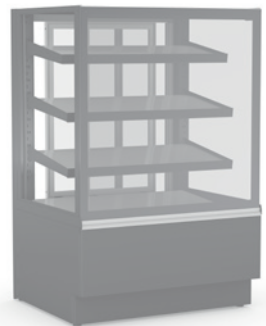

Hranatá skla / Square glass