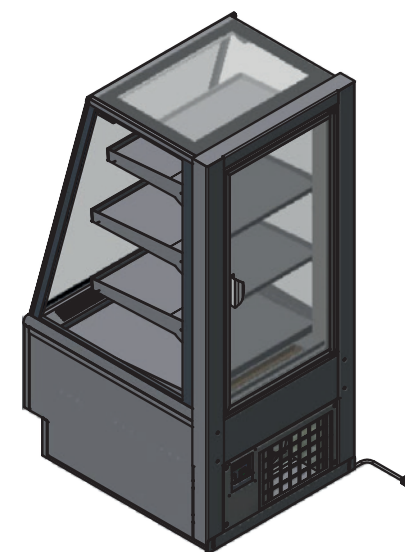

OPERA HOT

OPERA | jedna základna...tolik možností | one base so many options

OPERA 600 Standard

OPERA 600 Standard

Délka / Length (mm)	600
Šířka / Width (mm)	750
Výška / Height (mm)	1360
Výstavní plocha / Display area (m ²)	0,845
Rozměry police 1 mm / Shelf dimensions 1 mm	305 x 530
Rozměry police 2 mm / Shelf dimensions 2 mm	370 x 530
Rozměry police 3 mm / Shelf dimensions 3 mm	420 x 530
Rozměry výstavní deska / Display board dimensions (mm)	510 x 520
Hrubá váha / Brutto weight (Kg)	177
Čistá váha / Netto weight (Kg)	157
Teplota / Temperature (°C)	+2/+6
El. příkon / El. power (W)	620
Napětí / Voltage (V/Hz)	240/50
Spotřeba / Consumption (kWh/24h)	6,74
Typ chlazení / Cooling type	ventilated
Chladivo / Cooling gas	

Verze / Versions

Rozměry / Dimensions

Šikmá skla / Slanted glass

Hranatá skla / Square glass

Oblá skla / Curved glass

OPERA 600

OPERA | jedna základna...tolik možností | one base so many options

OPERA 600 Bake-off

OPERA 600 Bake-off

Délka / Length (mm)	600
Šířka / Width (mm)	750
Výška / Height (mm)	1360
Výstavní plocha / Display area (m ²)	0,67
Rozměry police 1 mm / Shelf dimensions 1 mm	305 x 530
Rozměry police 2 mm / Shelf dimensions 2 mm	370 x 530
Rozměry police 3 mm / Shelf dimensions 3 mm	420 x 530
Rozměry výstavní deska / Display board dimensions (mm)	510 x 520
Hrubá váha / Brutto weight (Kg)	179
Čistá váha / Netto weight (Kg)	159
Teplota / Temperature (°C)	+2/+6
El. příkon / El. power (W)	620
Napětí / Voltage (V/Hz)	240/50
Spotřeba / Consumption (kWh/24h)	6,74
Typ chlazení / Cooling type	ventilated
Chladivo / Cooling gas	