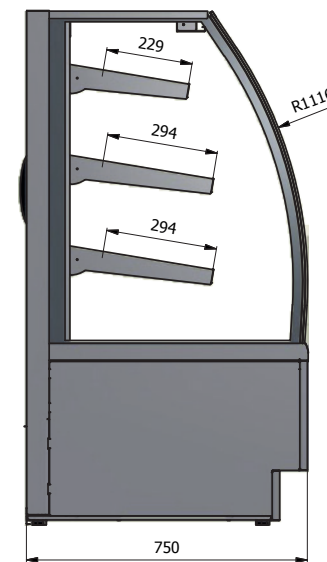

Oblá skla / Curved glass

OPERA 900

OPERA | jedna základna...tolik možností | one base so many options