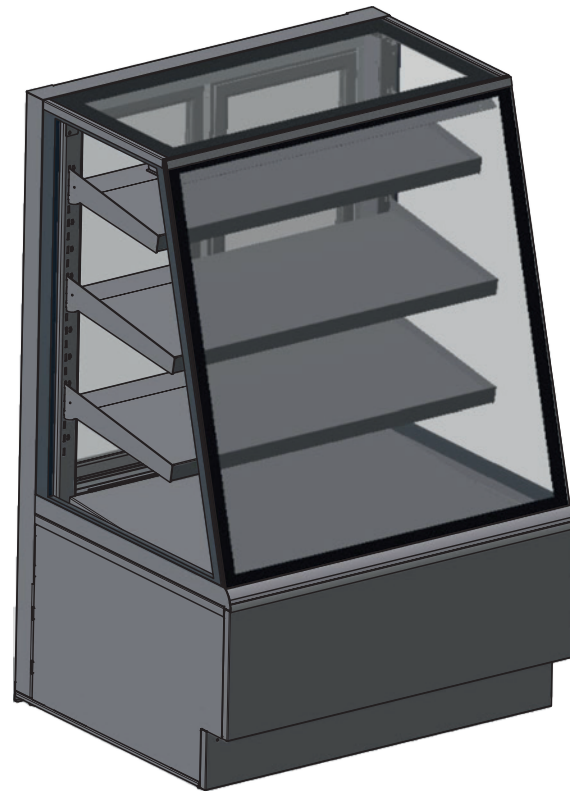

Verze / Versions

Rozměry / Dimensions

Šikmá skla / Slanted glass

Hranatá skla / Square glass

Oblá skla / Curved glass

OPERA 900

OPERA | jedna základna...tolik možností | one base so many options

OPERA 1200 Standard

Verze / Versions

Rozměry / Dimensions

Šikmá skla / Slanted glass

Hranatá skla / Square glass

Oblá skla / Curved glass

OPERA 1200

OPERA | jedna základna...tolik možností | one base so many options

OPERA 600 HOT

Délka / Length (mm)	900
Šířka / Width (mm)	750
Výška / Height (mm)	1360
Výstavní plocha / Display area (m ²)	1,33
Rozměry police 1 mm / Shelf dimensions 1 mm	305 x 830
Rozměry police 2 mm / Shelf dimensions 2 mm	370 x 830
Rozměry police 3 mm / Shelf dimensions 3 mm	420 x 830
Rozměry výstavní deska / Display board dimensions (mm)	810 x 520
Hrubá váha / Brutto weight (Kg)	188
Čistá váha / Netto weight (Kg)	168
Teplota / Temperature (°C)	+20/+80
El. příkon / El. power (W)	3200
Napětí / Voltage (V/Hz)	240/50
Spotřeba / Consumption (kWh/24h)	48
Typ chlazení / Cooling type	-
Chladivo / Cooling gas	-

Verze / Versions

Rozměry / Dimensions

Šikmá skla / Slanted glass

Hranatá skla / Square glass

Oblá skla / Curved glass

OPERA HOT

OPERA | jedna základna...tolik možností | one base so many options

OPERA