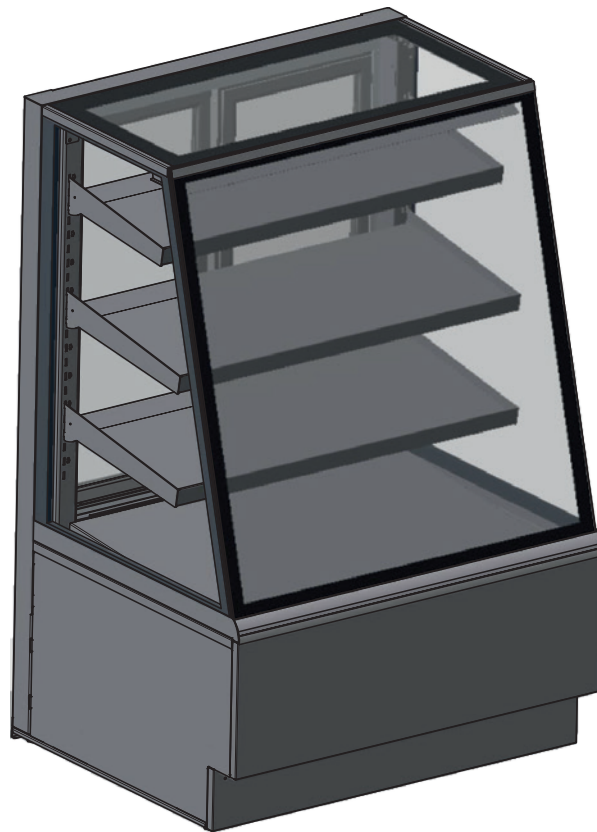

Verze / Versions

Rozměry / Dimensions

Šikmá skla / Slanted glass

Hranatá skla / Square glass

Oblá skla / Curved glass

OPERA 900

OPERA | jedna základna...tolik možností | one base so many options

OPERA 1200 Standard

OPERA 1200 Standard

Délka / Length (mm)	1200
Šířka / Width (mm)	750
Výška / Height (mm)	1360
Výstavní plocha / Display area (m ²)	1,81
Rozměry police 1 mm / Shelf dimensions 1 mm	305 x 1130
Rozměry police 2 mm / Shelf dimensions 2 mm	370 x 1130
Rozměry police 3 mm / Shelf dimensions 3 mm	420 x 1130
Rozměry výstavní deska / Display board dimensions (mm)	1110 x 520
Hrubá váha / Brutto weight (Kg)	-
Čistá váha / Netto weight (Kg)	-
Teplota / Temperature (°C)	+2/+6
El. příkon / El. power (W)	1955
Napětí / Voltage (V/Hz)	240/50
Spotřeba / Consumption (kWh/24h)	11,88
Typ chlazení / Cooling type	ventilated
Chladivo / Cooling gas	

Verze / Versions

Rozměry / Dimensions

Šikmá skla / Slanted glass

Hranatá skla / Square glass

Oblá skla / Curved glass

OPERA 1200

OPERA | jedna základna...tolik možností | one base so many options

OPERA 600 HOT

OPERA 600 HOT

Délka / Length (mm)	600
Šířka / Width (mm)	750
Výška / Height (mm)	1360
Výstavní plocha / Display area (m ²)	0,845
Rozměry police 1 mm / Shelf dimensions 1 mm	305 x 530
Rozměry police 2 mm / Shelf dimensions 2 mm	370 x 530
Rozměry police 3 mm / Shelf dimensions 3 mm	420 x 530
Rozměry výstavní deska / Display board dimensions (mm)	510 x 520
Hrubá váha / Brutto weight (Kg)	157
Čistá váha / Netto weight (Kg)	137
Teplota / Temperature (°C)	+20/+80
El. příkon / El. power (W)	1600
Napětí / Voltage (V/Hz)	240/50
Spotřeba / Consumption (kWh/24h)	25
Typ chlazení / Cooling type	-
Chladivo / Cooling gas	-