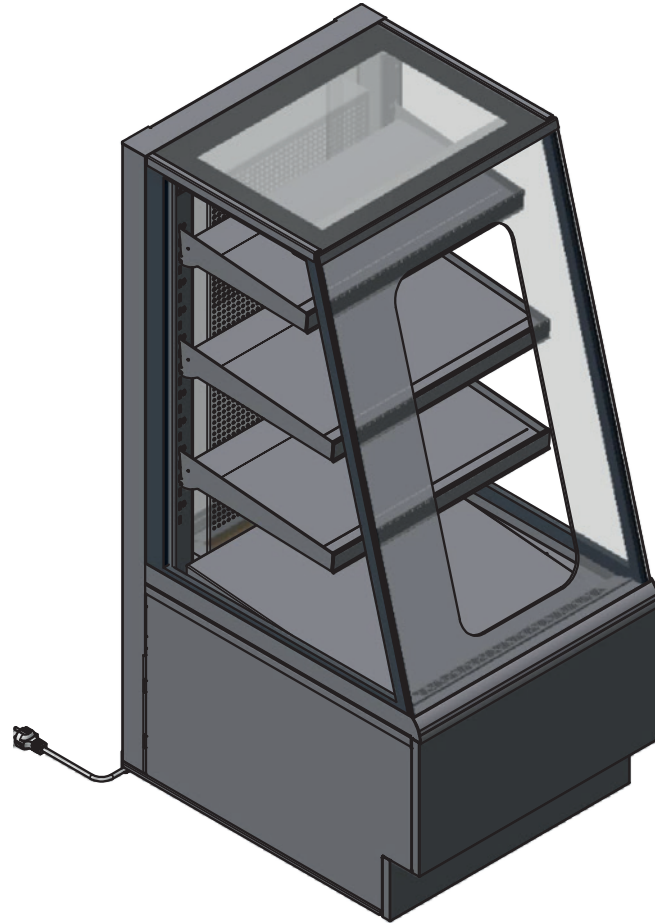

Verze / Versions

Rozměry / Dimensions

Šikmá skla / Slanted glass

Hranatá skla / Square glass

Oblá skla / Curved glass

OPERA 600

OPERA | jedna základna...tolik možností | one base so many options

OPERA 900 Standard

OPERA 900 Standard

Délka / Length (mm)	900
Šířka / Width (mm)	750
Výška / Height (mm)	1360
Výstavní plocha / Display area (m ²)	1,33
Rozměry police 1 mm / Shelf dimensions 1 mm	305 x 830
Rozměry police 2 mm / Shelf dimensions 2 mm	370 x 830
Rozměry police 3 mm / Shelf dimensions 3 mm	420 x 830
Rozměry výstavní deska / Display board dimensions (mm)	810 x 520
Hrubá váha / Brutto weight (Kg)	188
Čistá váha / Netto weight (Kg)	168
Teplota / Temperature (°C)	+2/+6
El. příkon / El. power (W)	650
Napětí / Voltage (V/Hz)	240/50
Spotřeba / Consumption (kWh/24h)	10,43
Typ chlazení / Cooling type	ventilated
Chladivo / Cooling gas	