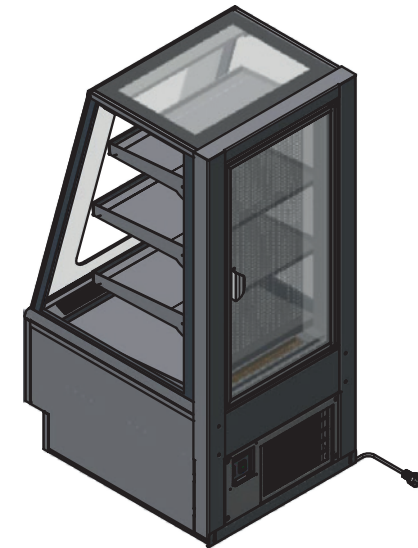

If you are looking for a refrigerated display case:

- ◆ you can choose between a **curved, slanted** or **square** version of the front glass
- ◆ then you choose whether you need a **classic** service version or a **combination consisting** from a refrigerated counter with **neutral** top for bakery products (Bake-off version) or a **self-service** version with a front glass with an opening in the front glass
- ◆ we offer length variants of **60, 90, 120 cm** (see valid price list)

OPERA 600 Open

Délka / Length (mm)	600
Šířka / Width (mm)	750
Výška / Height (mm)	1360
Výstavní plocha / Display area (m ²)	0,845
Rozměry police 1 mm / Shelf dimensions 1 mm	305 x 530
Rozměry police 2 mm / Shelf dimensions 2 mm	370 x 530
Rozměry police 3 mm / Shelf dimensions 3 mm	420 x 530
Rozměry výstavní deska / Display board dimensions (mm)	510 x 520
Hrubá váha / Brutto weight (Kg)	162
Čistá váha / Netto weight (Kg)	142
Teplota / Temperature (°C)	+2/+6
El. příkon / El. power (W)	860
Napětí / Voltage (V/Hz)	240/50
Spotřeba / Consumption (kWh/24h)	9,41
Typ chlazení / Cooling type	ventilated
Chladivo / Cooling gas	

Verze / Versions

Rozměry / Dimensions

Šikmá skla / Slanted glass

Hranatá skla / Square glass

Oblá skla / Curved glass

OPERA 600

OPERA | jedna základna...tolik možností | one base so many options

OPERA 900 Standard

OPERA 900 Standard

Délka / Length (mm)	900
Šířka / Width (mm)	750
Výška / Height (mm)	1360
Výstavní plocha / Display area (m ²)	1,33
Rozměry police 1 mm / Shelf dimensions 1 mm	305 x 830
Rozměry police 2 mm / Shelf dimensions 2 mm	370 x 830
Rozměry police 3 mm / Shelf dimensions 3 mm	420 x 830
Rozměry výstavní deska / Display board dimensions (mm)	810 x 520
Hrubá váha / Brutto weight (Kg)	188
Čistá váha / Netto weight (Kg)	168
Teplota / Temperature (°C)	+2/+6
El. příkon / El. power (W)	650
Napětí / Voltage (V/Hz)	240/50
Spotřeba / Consumption (kWh/24h)	10,43
Typ chlazení / Cooling type	ventilated
Chladivo / Cooling gas	