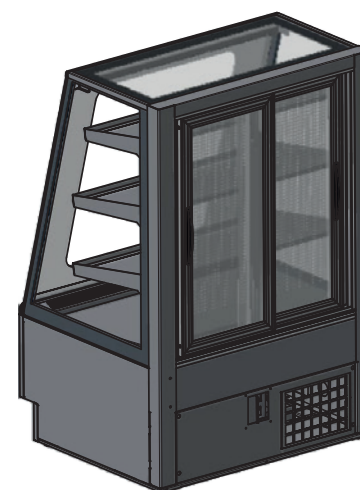

OPERA 900 Open

Délka / Length (mm)	900
Šířka / Width (mm)	750
Výška / Height (mm)	1360
Výstavní plocha / Display area (m ²)	1,33
Rozměry police 1 mm / Shelf dimensions 1 mm	305 x 830
Rozměry police 2 mm / Shelf dimensions 2 mm	370 x 830
Rozměry police 3 mm / Shelf dimensions 3 mm	420 x 830
Rozměry výstavní deska / Display board dimensions (mm)	810 x 520
Hrubá váha / Brutto weight (Kg)	173
Čistá váha / Netto weight (Kg)	153
Teplota / Temperature (°C)	+2/+6
El. příkon / El. power (W)	1190
Napětí / Voltage (V/Hz)	240/50
Spotřeba / Consumption (kWh/24h)	8,59
Typ chlazení / Cooling type	ventilated
Chladivo / Cooling gas	

Verze / Versions

Rozměry / Dimensions

Šikmá skla / Slanted glass

Hranatá skla / Square glass

Oblá skla / Curved glass

OPERA 900

OPERA | jedna základna...tolik možností | one base so many options

OPERA 1200 Standard

OPERA 1200 Standard

Délka / Length (mm)	1200
Šířka / Width (mm)	750
Výška / Height (mm)	1360
Výstavní plocha / Display area (m ²)	1,81
Rozměry police 1 mm / Shelf dimensions 1 mm	305 x 1130
Rozměry police 2 mm / Shelf dimensions 2 mm	370 x 1130
Rozměry police 3 mm / Shelf dimensions 3 mm	420 x 1130
Rozměry výstavní deska / Display board dimensions (mm)	1110 x 520
Hrubá váha / Brutto weight (Kg)	-
Čistá váha / Netto weight (Kg)	-
Teplota / Temperature (°C)	+2/+6
El. příkon / El. power (W)	1955
Napětí / Voltage (V/Hz)	240/50
Spotřeba / Consumption (kWh/24h)	11,88
Typ chlazení / Cooling type	ventilated
Chladivo / Cooling gas	