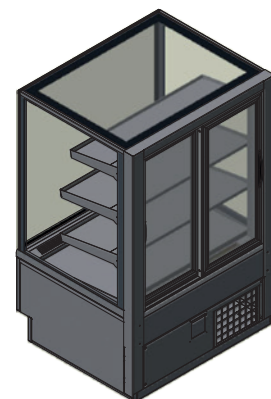

Hranatá skla / Square glass