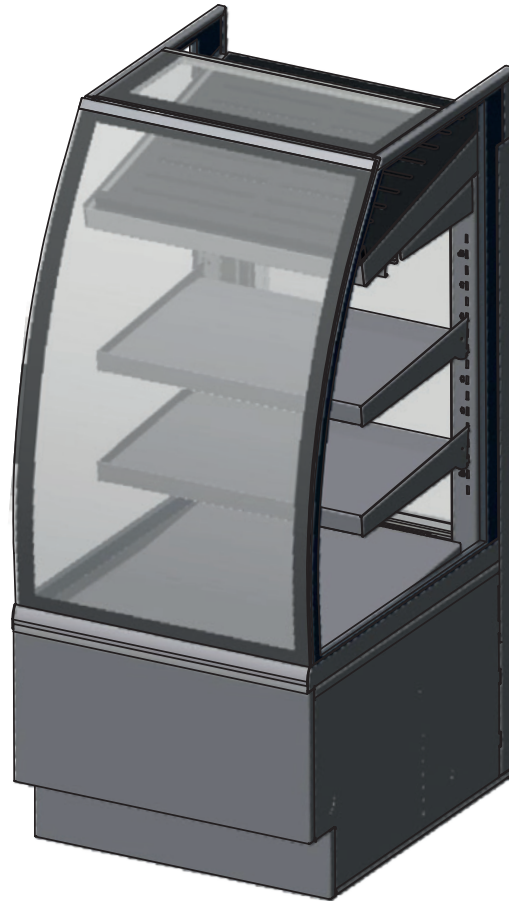

Verze / Versions

Rozměry / Dimensions

Šikmá skla / Slanted glass

Hranatá skla / Square glass

Oblá skla / Curved glass

OPERA 600

OPERA | jedna základna...tolik možností | one base so many options

OPERA 600 Open