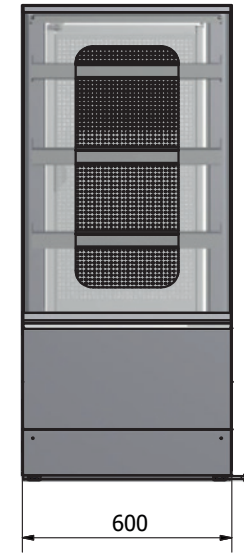

Oblá skla / Curved glass

OPERA 600

OPERA | jedna základna...tolik možností | one base so many options