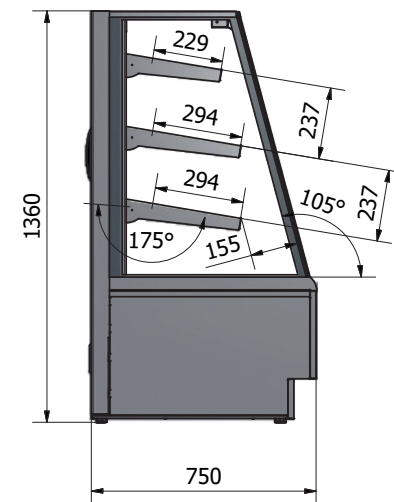

Oblá skla / Curved glass

OPERA 900

OPERA | jedna základna...tolik možností | one base so many options