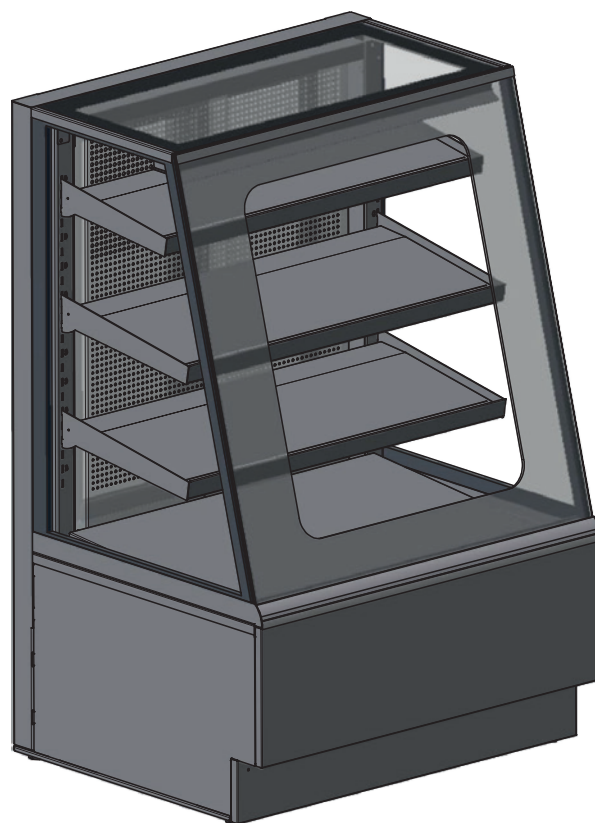

OPERA 900 Open

Délka / Length (mm)	900
Šířka / Width (mm)	750
Výška / Height (mm)	1360
Výstavní plocha / Display area (m ²)	1,33
Rozměry police 1 mm / Shelf dimensions 1 mm	305 x 830
Rozměry police 2 mm / Shelf dimensions 2 mm	370 x 830
Rozměry police 3 mm / Shelf dimensions 3 mm	420 x 830
Rozměry výstavní deska / Display board dimensions (mm)	810 x 520
Hrubá váha / Brutto weight (Kg)	173
Čistá váha / Netto weight (Kg)	153
Teplota / Temperature (°C)	+2/+6
El. příkon / El. power (W)	1190
Napětí / Voltage (V/Hz)	240/50
Spotřeba / Consumption (kWh/24h)	8,59
Typ chlazení / Cooling type	ventilated
Chladivo / Cooling gas	

Verze / Versions

Rozměry / Dimensions

Šikmá skla / Slanted glass

Hranatá skla / Square glass

Oblá skla / Curved glass

OPERA 900

OPERA | jedna základna...tolik možností | one base so many options

OPERA 1200 Standard

OPERA 1200 Standard

Délka / Length (mm)	1200
Šířka / Width (mm)	750
Výška / Height (mm)	1360
Výstavní plocha / Display area (m ²)	1,81
Rozměry police 1 mm / Shelf dimensions 1 mm	305 x 1130
Rozměry police 2 mm / Shelf dimensions 2 mm	370 x 1130
Rozměry police 3 mm / Shelf dimensions 3 mm	420 x 1130
Rozměry výstavní deska / Display board dimensions (mm)	1110 x 520
Hrubá váha / Brutto weight (Kg)	-
Čistá váha / Netto weight (Kg)	-
Teplota / Temperature (°C)	+2/+6
El. příkon / El. power (W)	1955
Napětí / Voltage (V/Hz)	240/50
Spotřeba / Consumption (kWh/24h)	11,88
Typ chlazení / Cooling type	ventilated
Chladivo / Cooling gas	