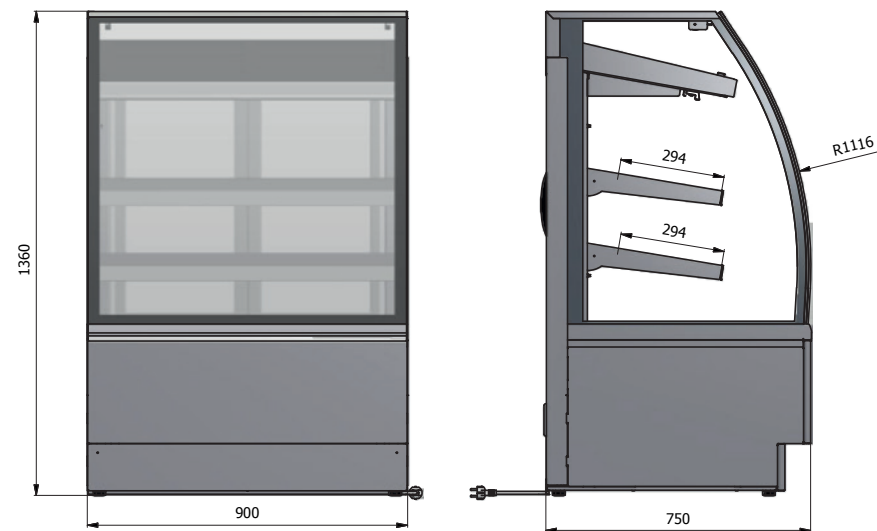

Oblá skla / Curved glass

OPERA 900

OPERA | jedna základna...tolik možností | one base so many options