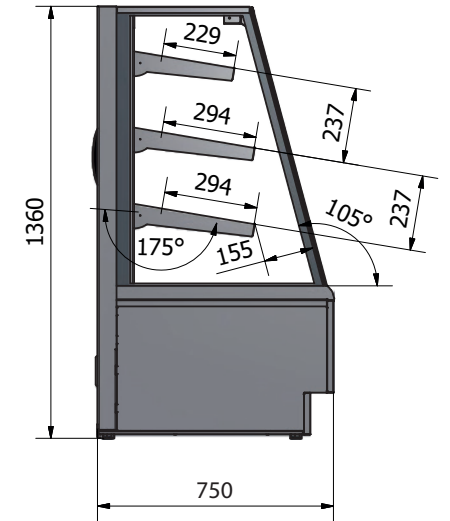

Oblá skla / Curved glass

OPERA 1200

OPERA | jedna základna...tolik možností | one base so many options