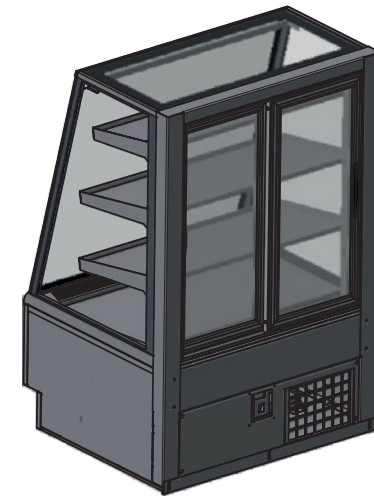

Verze / Versions

Rozměry / Dimensions

Šikmá skla / Slanted glass

Hranatá skla / Square glass

Oblá skla / Curved glass

OPERA 900

OPERA | jedna základna...tolik možností | one base so many options

OPERA 1200 Standard

Verze / Versions

Rozměry / Dimensions

Šikmá skla / Slanted glass

Hranatá skla / Square glass

Oblá skla / Curved glass

OPERA 1200

OPERA | jedna základna...tolik možností | one base so many options

OPERA 600 HOT

Verze / Versions

Rozměry / Dimensions

Šikmá skla / Slanted glass

Hranatá skla / Square glass

Oblá skla / Curved glass

OPERA | jedna základna...tolik možností | one base so many options

OPERA 900 HOT

OPERA 900 HOT

Verze / Versions

Rozměry / Dimensions

Šikmá skla / Slanted glass

Hranatá skla / Square glass

Oblá skla / Curved glass

OPERA HOT

OPERA | jedna základna...tolik možností | one base so many options

OPERA