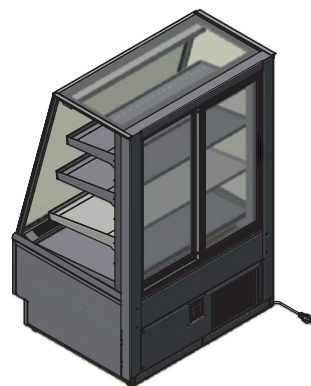

Verze / Versions

Rozměry / Dimensions

Šikmá skla / Slanted glass