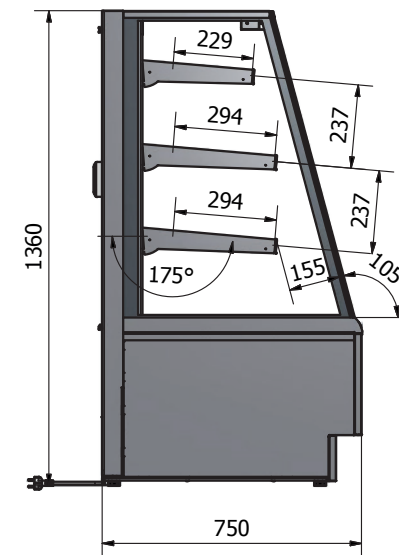

Oblá skla / Curved glass

OPERA 600

OPERA | jedna základna...tolik možností | one base so many options