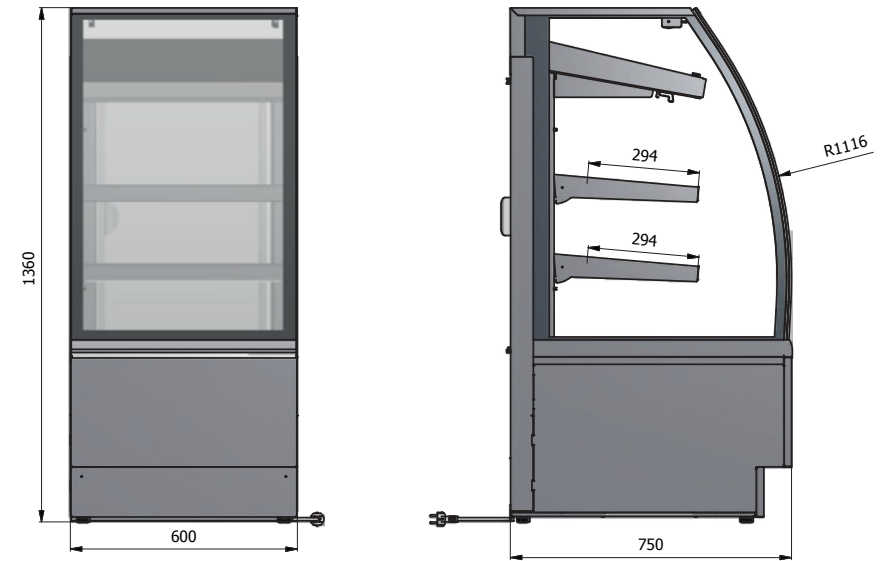

Oblá skla / Curved glass

OPERA 600

OPERA | jedna základna...tolik možností | one base so many options