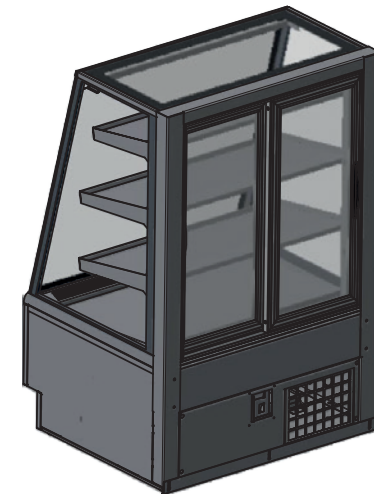

Verze / Versions

Rozměry / Dimensions

Šikmá skla / Slanted glass

Hranatá skla / Square glass

Oblá skla / Curved glass

OPERA 900

OPERA | jedna základna...tolik možností | one base so many options

OPERA 1200 Standard

Verze / Versions

Rozměry / Dimensions

Šikmá skla / Slanted glass

Hranatá skla / Square glass

Oblá skla / Curved glass

OPERA 1200

OPERA | jedna základna...tolik možností | one base so many options

OPERA 600 HOT