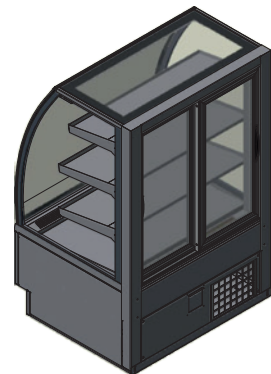

OPERA 900 Standard

Délka / Length (mm)	900
Šířka / Width (mm)	750
Výška / Height (mm)	1360
Výstavní plocha / Display area (m ²)	1,33
Rozměry police 1 mm / Shelf dimensions 1 mm	305 x 830
Rozměry police 2 mm / Shelf dimensions 2 mm	370 x 830
Rozměry police 3 mm / Shelf dimensions 3 mm	420 x 830
Rozměry výstavní deska / Display board dimensions (mm)	810 x 520
Hrubá váha / Brutto weight (Kg)	188
Čistá váha / Netto weight (Kg)	168
Teplota / Temperature (°C)	+2/+6
El. příkon / El. power (W)	650
Napětí / Voltage (V/Hz)	240/50
Spotřeba / Consumption (kWh/24h)	10,43
Typ chlazení / Cooling type	ventilated
Chladivo / Cooling gas	

Verze / Versions

Rozměry / Dimensions

Šikmá skla / Slanted glass

Hranatá skla / Square glass

Oblá skla / Curved glass

OPERA 900

OPERA | jedna základna...tolik možností | one base so many options

OPERA 900 Bake-off

OPERA 900 Bake-off

Délka / Length (mm)	900
Šířka / Width (mm)	750
Výška / Height (mm)	1360
Výstavní plocha / Display area (m ²)	1,05
Rozměry police 1 mm / Shelf dimensions 1 mm	305 x 830
Rozměry police 2 mm / Shelf dimensions 2 mm	370 x 830
Rozměry police 3 mm / Shelf dimensions 3 mm	420 x 830
Rozměry výstavní deska / Display board dimensions (mm)	810 x 520
Hrubá váha / Brutto weight (Kg)	208
Čistá váha / Netto weight (Kg)	188
Teplota / Temperature (°C)	+2/+6
El. příkon / El. power (W)	650
Napětí / Voltage (V/Hz)	240/50
Spotřeba / Consumption (kWh/24h)	21,5
Typ chlazení / Cooling type	ventilated
Chladivo / Cooling gas	