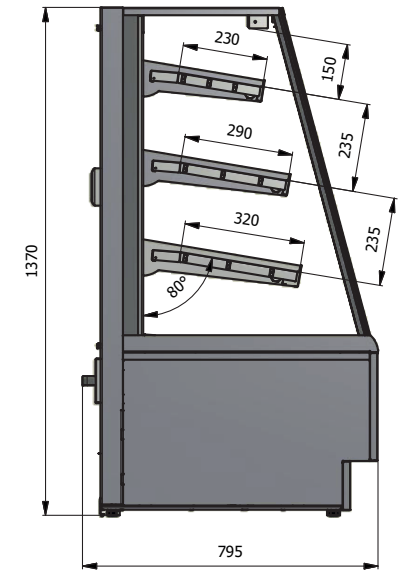

Oblá skla / Curved glass

OPERA HOT

OPERA | jedna základna...tolik možností | one base so many options