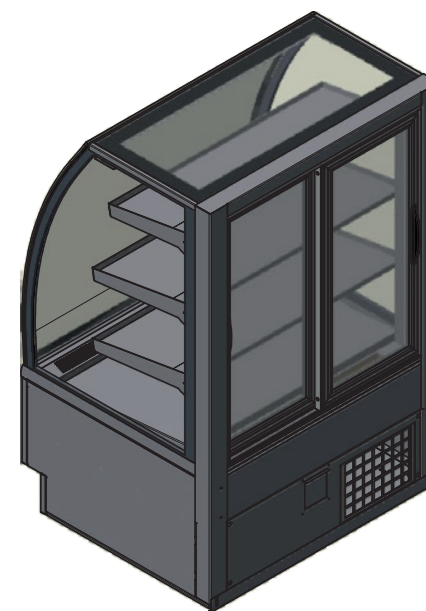

OPERA 900 Standard

Délka / Length (mm)	900
Šířka / Width (mm)	750
Výška / Height (mm)	1360
Výstavní plocha / Display area (m ²)	1,33
Rozměry police 1 mm / Shelf dimensions 1 mm	305 x 830
Rozměry police 2 mm / Shelf dimensions 2 mm	370 x 830
Rozměry police 3 mm / Shelf dimensions 3 mm	420 x 830
Rozměry výstavní deska / Display board dimensions (mm)	810 x 520
Hrubá váha / Brutto weight (Kg)	188
Čistá váha / Netto weight (Kg)	168
Teplota / Temperature (°C)	+2/+6
El. příkon / El. power (W)	650
Napětí / Voltage (V/Hz)	240/50
Spotřeba / Consumption (kWh/24h)	10,43
Typ chlazení / Cooling type	ventilated
Chladivo / Cooling gas	

Verze / Versions

Rozměry / Dimensions

Šikmá skla / Slanted glass

Hranatá skla / Square glass

Oblá skla / Curved glass

OPERA 900

OPERA | jedna základna...tolik možností | one base so many options

OPERA 900 Bake-off

OPERA 900 Bake-off

Délka / Length (mm)	900
Šířka / Width (mm)	750
Výška / Height (mm)	1360
Výstavní plocha / Display area (m ²)	1,05
Rozměry police 1 mm / Shelf dimensions 1 mm	305 x 830
Rozměry police 2 mm / Shelf dimensions 2 mm	370 x 830
Rozměry police 3 mm / Shelf dimensions 3 mm	420 x 830
Rozměry výstavní deska / Display board dimensions (mm)	810 x 520
Hrubá váha / Brutto weight (Kg)	208
Čistá váha / Netto weight (Kg)	188
Teplota / Temperature (°C)	+2/+6
El. příkon / El. power (W)	650
Napětí / Voltage (V/Hz)	240/50
Spotřeba / Consumption (kWh/24h)	21,5
Typ chlazení / Cooling type	ventilated
Chladivo / Cooling gas	