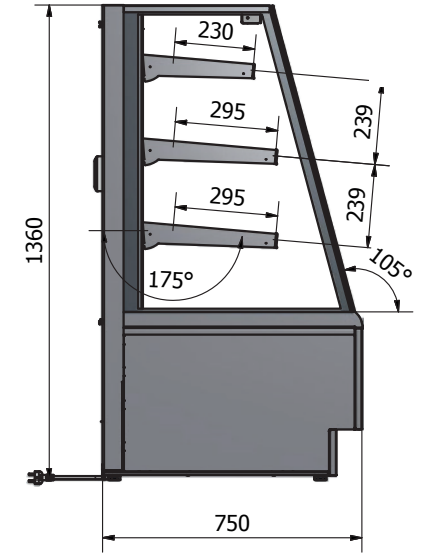

Oblá skla / Curved glass

OPERA 600

OPERA | jedna základna...tolik možností | one base so many options