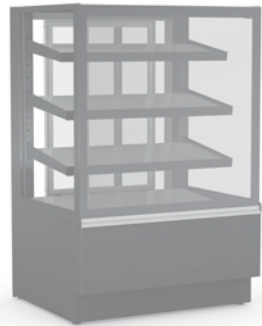

Hranatá skla / Square glass